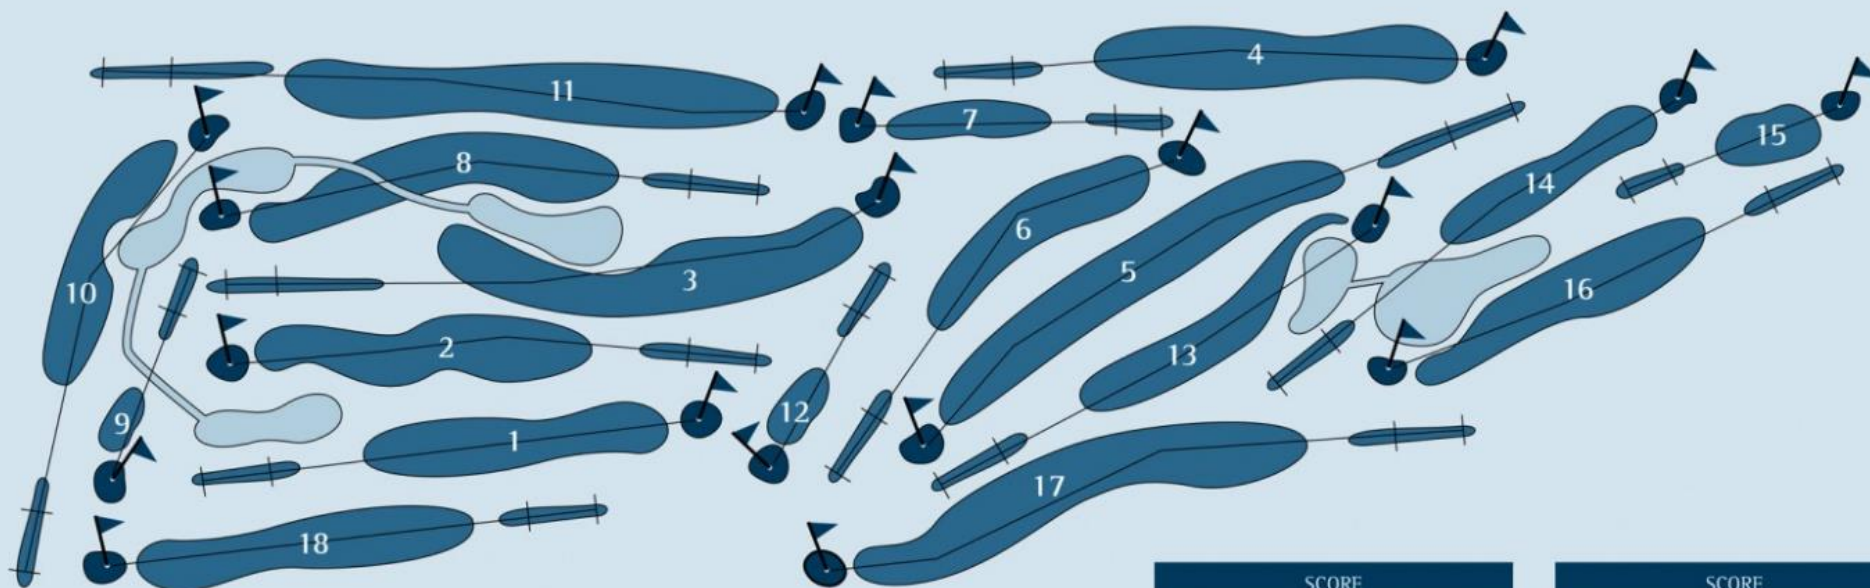

PERCORSO DI CAMPIONATO PAR 72

SCORE				
BUCA	MT UOMINI	MT SIGNORE	PAR	COLPI
1	349	301	4	9
2	380	336	4	5
3	481	436	5	13
4	383	341	4	1
5	483	419	5	15
6	347	307	4	11
7	189	168	3	7
8	384	336	4	3
9	165	144	3	17
OUT	3.161	2.788	36	

SCORE				
BUCA	MT UOMINI	MT SIGNORE	PAR	COLPI
10	340	321	4	12
11	491	433	5	8
12	165	143	3	18
13	370	324	4	2
14	350	326	4	6
15	162	137	3	16
16	337	297	4	10
17	474	418	5	14
18	373	322	4	4
IN	3.062	2.721	36	36
TOT	6.223	5.509	72	72

TEE UOMINI	metri	par	CR	SR	metri	par	CR	SR	metri	par	CR	SR
	6583	72	74,7	133	6223	72	72,7	132	5684	72	70,0	126

TEE DONNE	metri	par	CR	SR	metri	par	CR	SR	metri	par	CR	SR
	5815	72	76,6	137	5509	72	74,5	131	5025	72	71,6	125